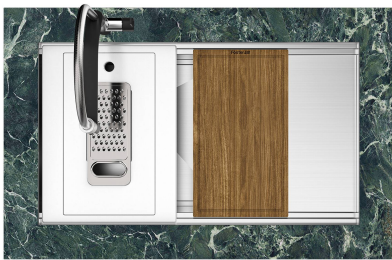

GALLERIA FOTOGRAFICA