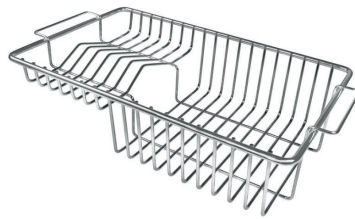

Compatible accessories/Accessori compatibili:

8100 602

750

426

Cut out size - Dimensioni per foratura top

GALLERIA FOTOGRAFICA

IN DOTAZIONE

Griglie Black Milanello
8100 602

ACCESSORI OPZIONALI

Cestello portapiatti inox
8100 303

Griglia portapiatti
8100 306

Griglia portapiatti inox
8100 154

* solo in abbinamento con l'accessorio
8644 101

Tagliere in HPDE
8657 001

Tagliere Twin in HDPE
8644 101