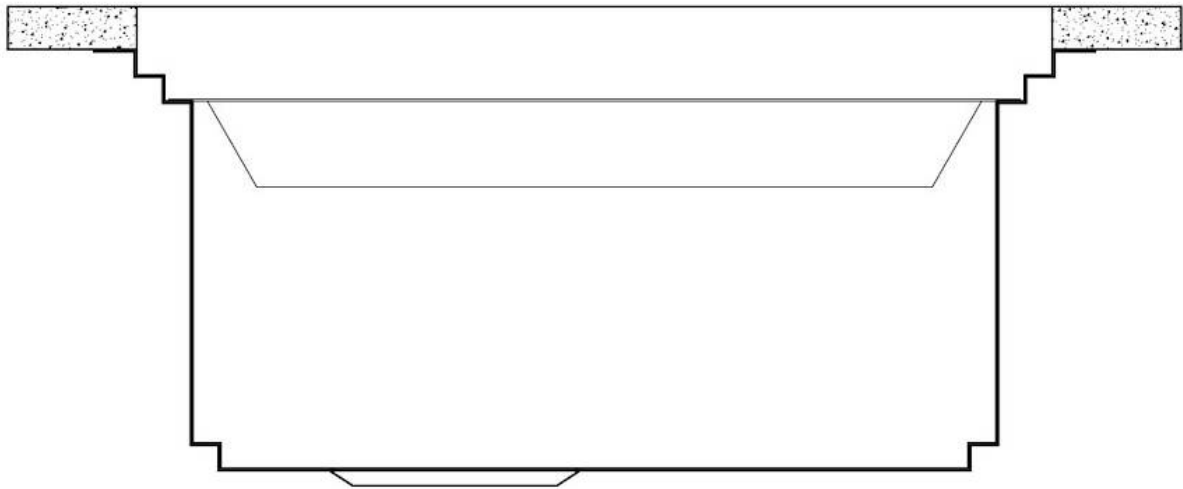

Milanello Level 2

Compatible accessories/Accessori compatibili:

8100 306
8156 000