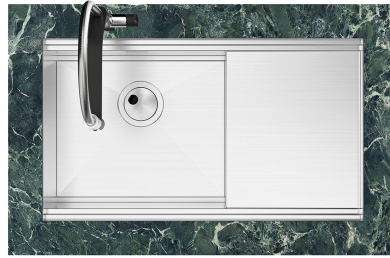

GALLERIA FOTOGRAFICA