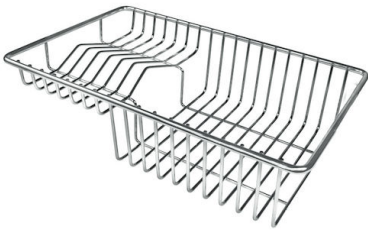

Compatible accessories/Accessori compatibili:

8100 602

750

426

Cut out size - Dimensioni per foratura top

GALLERIA FOTOGRAFICA

IN DOTAZIONE

Griglie Black Milanello
8100 602

ACCESSORI OPZIONALI

Cestello portapiatti inox
8100 303

Griglia portapiatti
8100 306

Griglia portapiatti inox
8100 154

* solo in abbinamento con l'accessorio
8644 101

Tagliere in HPDE
8657 001

Tagliere Twin in HDPE
8644 101