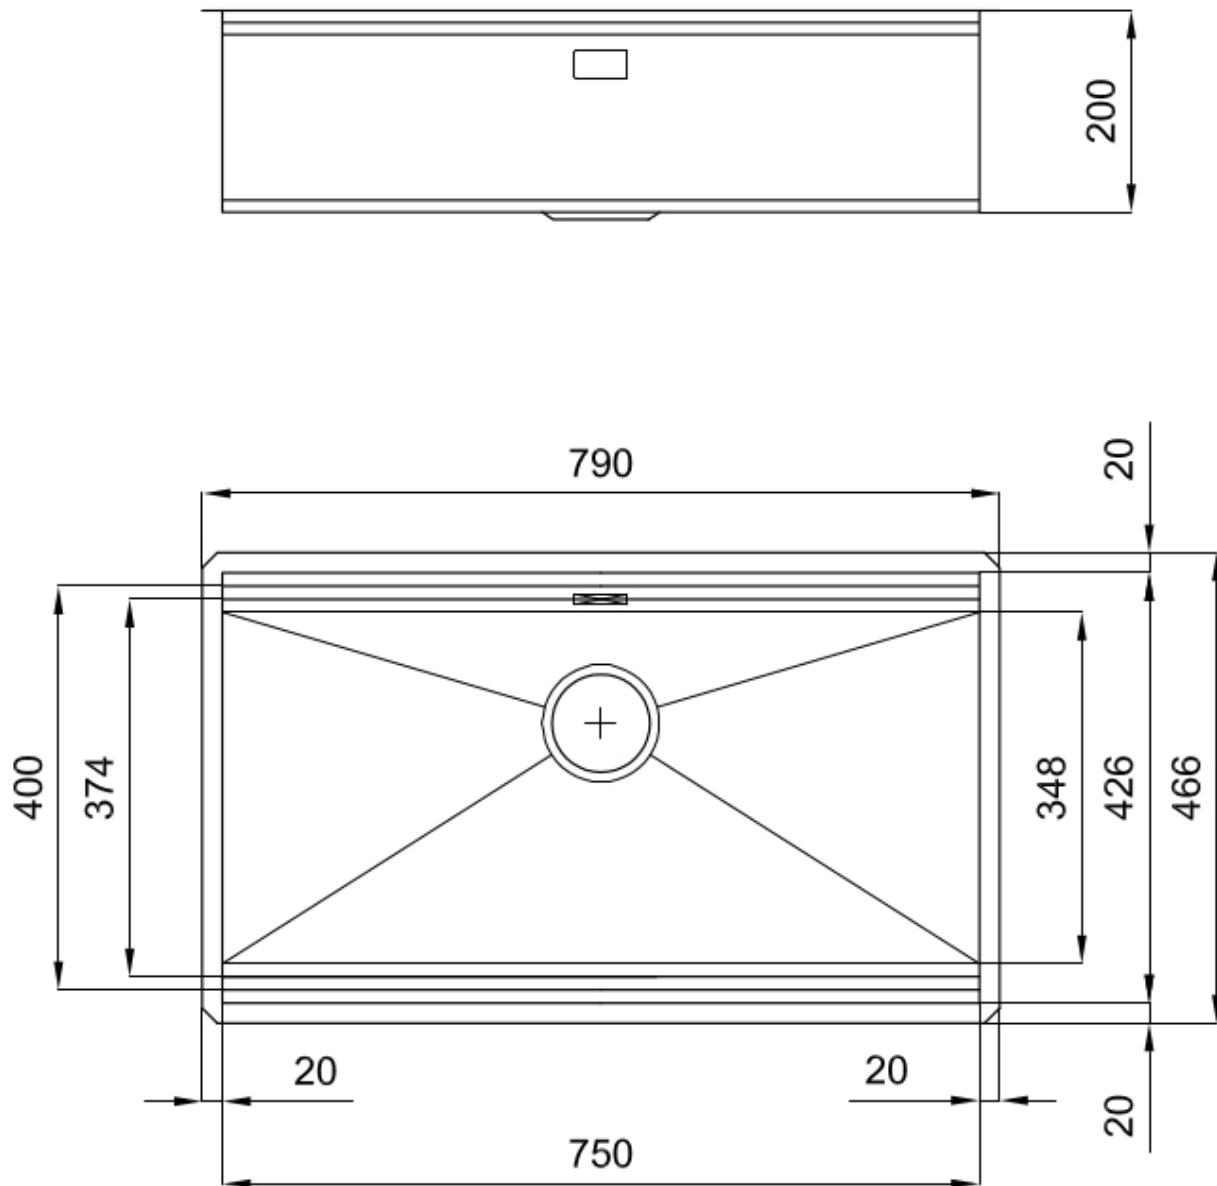

IN DOTAZIONE

2 x Griglie Black Milanello 8100
602

DATI TECNICI