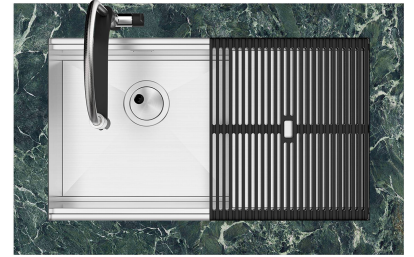

GALLERIA FOTOGRAFICA