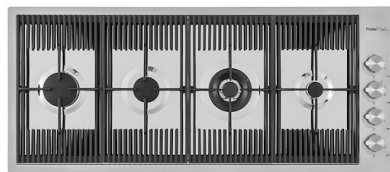

8642 004

Vaschetta forata inox

8151 000

* solo in abbinamento con l'accessorio
8644 101

ABBINAMENTI CONSIGLIATI

Miscelatore Milanello

8425 100

Piano cottura Milanello